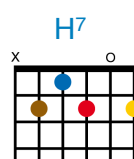

Das ist mein Freund

Text: Ekkehard Glaß (2017) | Musik: Autorenteam Klimperfibel

1. A_{sus2} E A_{sus2} E A_{sus2} E A_{sus2} E
Am dunklen Tag steht er zu mir, am hellen lachen lauthals wir.
 A_{sus2} E A_{sus2} E A_{sus2} E H^7 E
Er geht mit mir durch dick und dünn, gibt Trost, wenn ich mal traurig bin.

Refr. E A_{sus2} E A_{sus2} E H^7 E
Das ist mein Freund, das ist mein Freund, ja das ist mein Freund.

---

2. A_{sus2} E A_{sus2} E A_{sus2} E A_{sus2} E
Er hilft mir bei der Schularbeit, für Spiel und Spaß nimmt er sich Zeit.
 A_{sus2} E A_{sus2} E A_{sus2} E H^7 E
Er kann auch mein Geheimnis wahr'n, wird Spott und Hohn mir stets erspar'n.

Refr. E A_{sus2} E A_{sus2} E H^7 E
Das ist mein Freund, das ist mein Freund, ja das ist mein Freund.

---

3. A_{sus2} E A_{sus2} E A_{sus2} E A_{sus2} E
Er teilt mit mir, er gibt, er nimmt, weil wir halt gute Freunde sind.
 A_{sus2} E A_{sus2} E A_{sus2} E H^7 E
Und haben wir auch einmal Streit, ist die Versöhnung nicht mehr weit.

Refr. E A_{sus2} E A_{sus2} E H^7 E
Das ist mein Freund, das ist mein Freund, ja das ist mein Freund.

---

4. A_{sus2} E A_{sus2} E A_{sus2} E A_{sus2} E
Ich kann ihm offen alles sagen, ihn auch mal etwas Blödes fragen.
 A_{sus2} E A_{sus2} E A_{sus2} E H^7 E
Er schenkt mir immer sein Vertrau'n und er kann dafür auf mich bau'n.

Refr. E A_{sus2} E A_{sus2} E H^7 E
Das ist mein Freund, das ist mein Freund, ja das ist mein Freund.